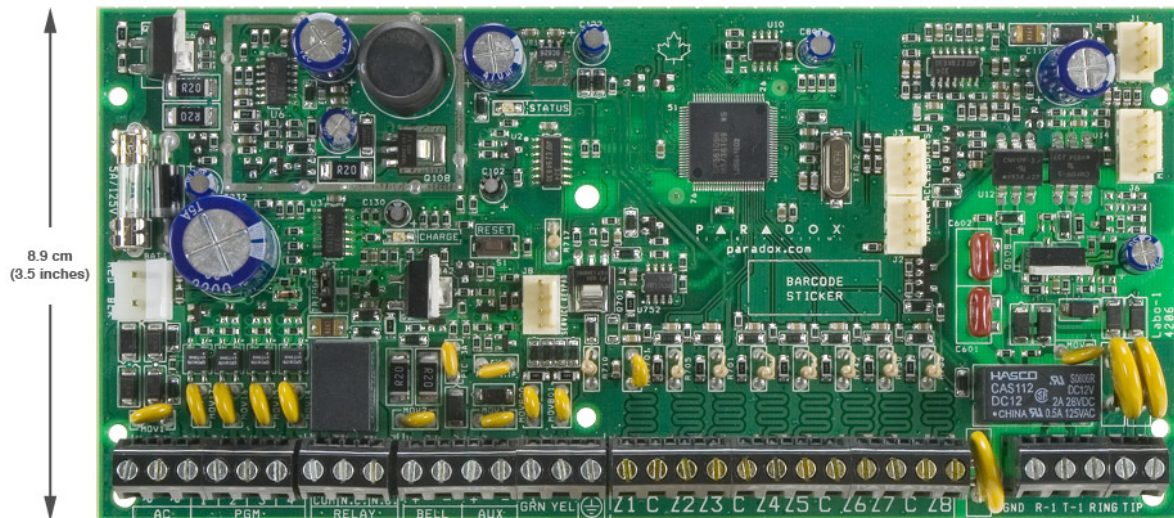

## SYSTEME D'APPEL MULTIPLE LCD extensibles 4 à 192 zones

#### **BOITIER BOUTON D'APPEL**

Correspond à une direction.  
Un bouton poussoir indépendant ou incorporé  
Comporte une diode de signalisation de l'appel  
Un bouton d'acquiescement local pour effacer l'appel.  
Connexion 2 paires 0.9 avec centrale de gestion.

#### **CENTRALE DE GESTION**

Boitier métallique incorpore une alimentation chargeur avec batterie de secours.  
Renferme la carte électronique qui centralise les Boitiers Bouton d'appel.  
Gestion jusqu'à 32 directions en conventionnel  
Et au delà jusqu'à 192 directions en adressable.  
Bornes de sortie permettant:  
Le raccordement aux boitiers d'appel  
Le raccordement à la ligne téléphonique  
Le raccordement à l'interface PC (optionnelle)  
Le raccordement report ou signalisation supplémentaires  
Le raccordement aux afficheurs indicateurs  
Fermeture par serrure

#### **AFFICHEUR INDICATEUR D'APPELS**

Message textuel programmable en clair pour signalisation de la direction de l'appel  
Jusqu'à 15 afficheurs LCD peuvent être raccordés à la centrale de gestion.  
Ronfleur  
Poussoir d'effacement d'appel général en façade derrière rabattant  
2 boutons à presser simultanément.  
Connexion 2 paires 0.9 avec centrale de gestion.