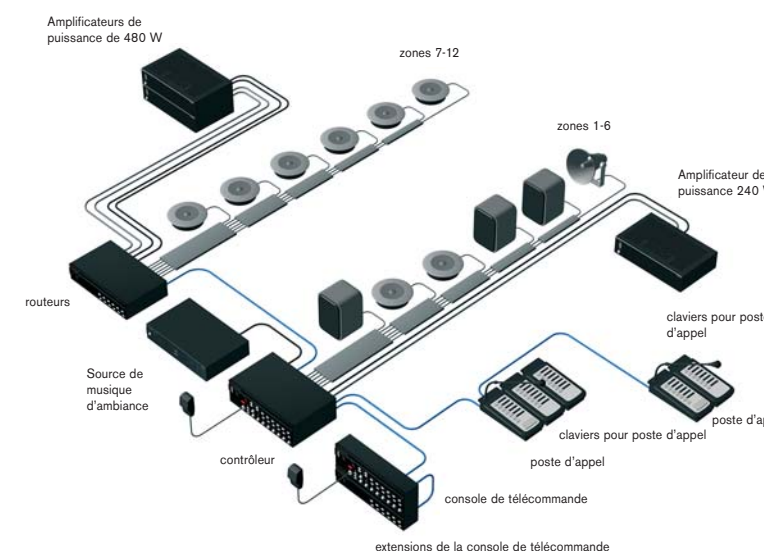

La meilleure façon d'évacuer votre bâtiment

Le nouveau système de sonorisation et d'évacuation Plena VAS est le chemin le plus court vers la conformité NF EN 60849 en ce qui concerne l'évacuation des personnes des établissements scolaires, des hôtels, des centres commerciaux, des supermarchés, des centres de loisirs, des usines, des bureaux, etc., où la sécurité du public est une préoccupation de premier plan.

Conformité NF EN 60849

Conçu dans le respect le plus strict de la norme NF EN 60849, le système Plena VAS intègre toutes les fonctionnalités essentielles requises : supervision du système, amplificateur de secours, surveillance des lignes haut-parleurs, lecteur de messages intégré, commandes et indicateurs complets en façade. Seuls les produits conformes à la norme NF EN 60849 et validés par notre programme de test très strict portent la certification Bosch « EVAC ».

Facilité du mode Plug-and-Play

Plug and Play, le système d'alarme est composé d'un contrôleur VAS avec microphone d'urgence, d'un amplificateur de puissance intégré de 240 W et d'un système de commutation pour 6 zones. Le contrôleur peut fonctionner en mode autonome dans les environnements de taille modeste, et il peut être facilement étendu afin de gérer jusqu'à 60 zones par l'ajout de routeurs VAS 6 zones. Il est possible de connecter jusqu'à 8 pupitres d'appel et 32 claviers à touches programmables pour pupitre d'appel. Les interconnexions s'effectuent au moyen de connecteurs RJ45 et d'un câblage CAT5 standard. D'autres amplificateurs de puissance Plena peuvent être ajoutés pour mettre en place un système à deux canaux ou pour augmenter la puissance.