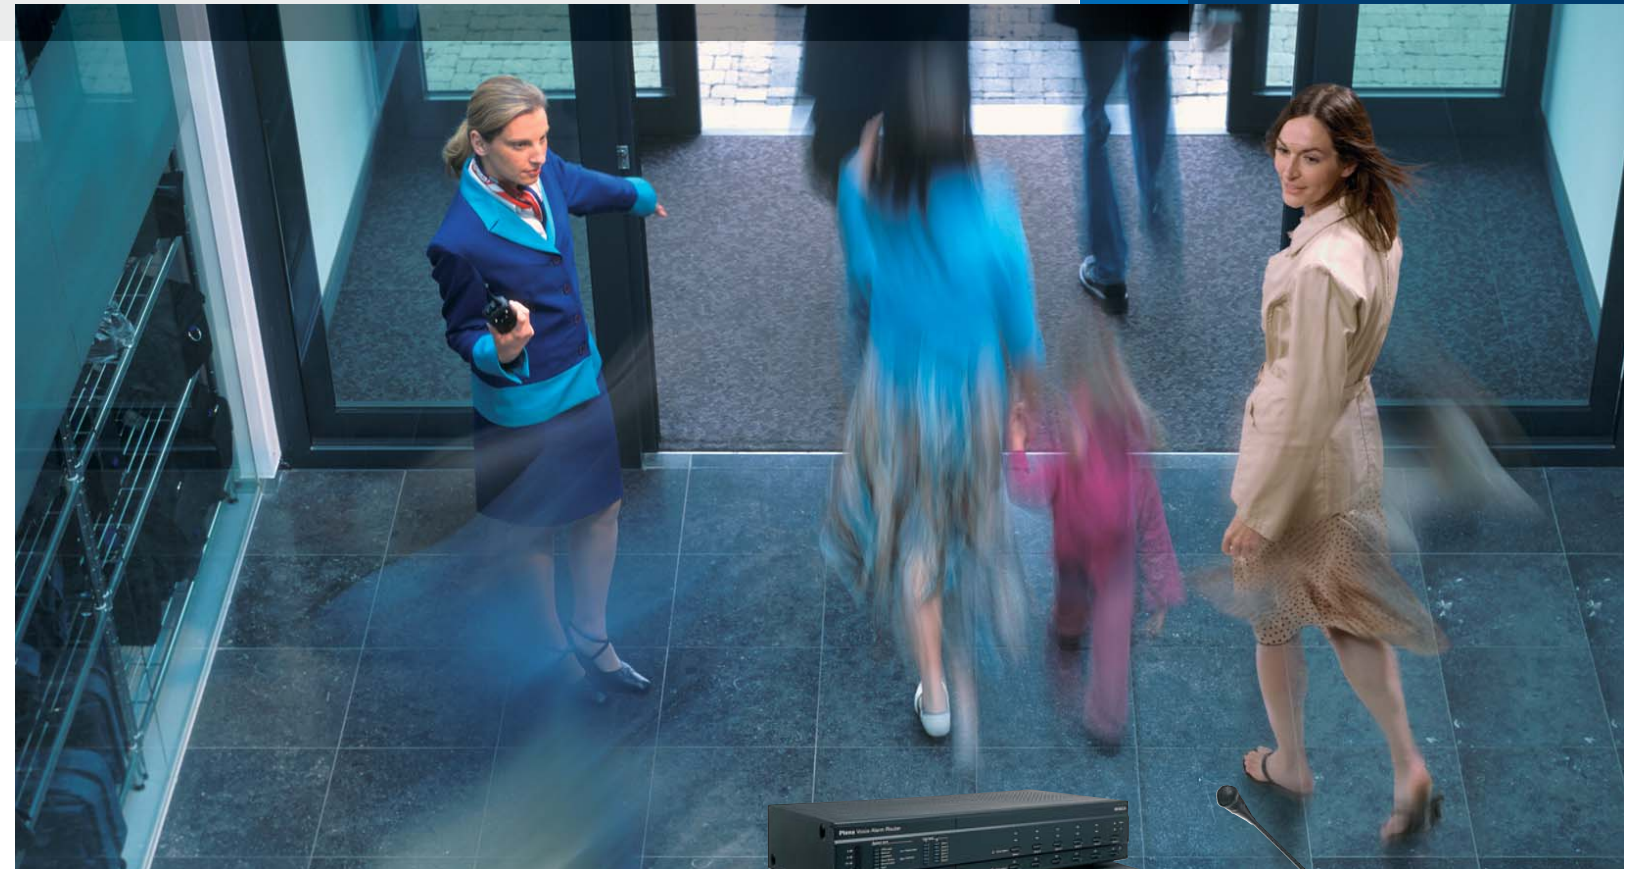

Plena

Systèmes de sonorisation et d'évacuation

Bosch Security Systems
Pour plus d'informations, veuillez visiter notre site
www.boschsecuritysystems.com

Security Systems

Data subject to change without notice
Printed in The Netherlands
PA-EH-fr-06_4998144646_01

Une longue tradition de qualité et d'innovation

Depuis plus d'un siècle, Bosch est synonyme de qualité et de fiabilité. La société Bosch Security Systems propose une vaste gamme de systèmes incendie, d'intrusion, de systèmes de télé-assistance, de caméras en circuit fermé (vidéosurveillance), de gestion et de communication, ou encore de composants vous permettant de trouver la solution à vos besoins. Soutenu par un service après-vente et un suivi d'une qualité exemplaire, Bosch est le fournisseur mondial proposant le plus vaste choix de solutions technologiques innovantes. Pour des solutions vraiment fiables, choisissez Bosch.

Systèmes de sonorisation et d'évacuation Plena