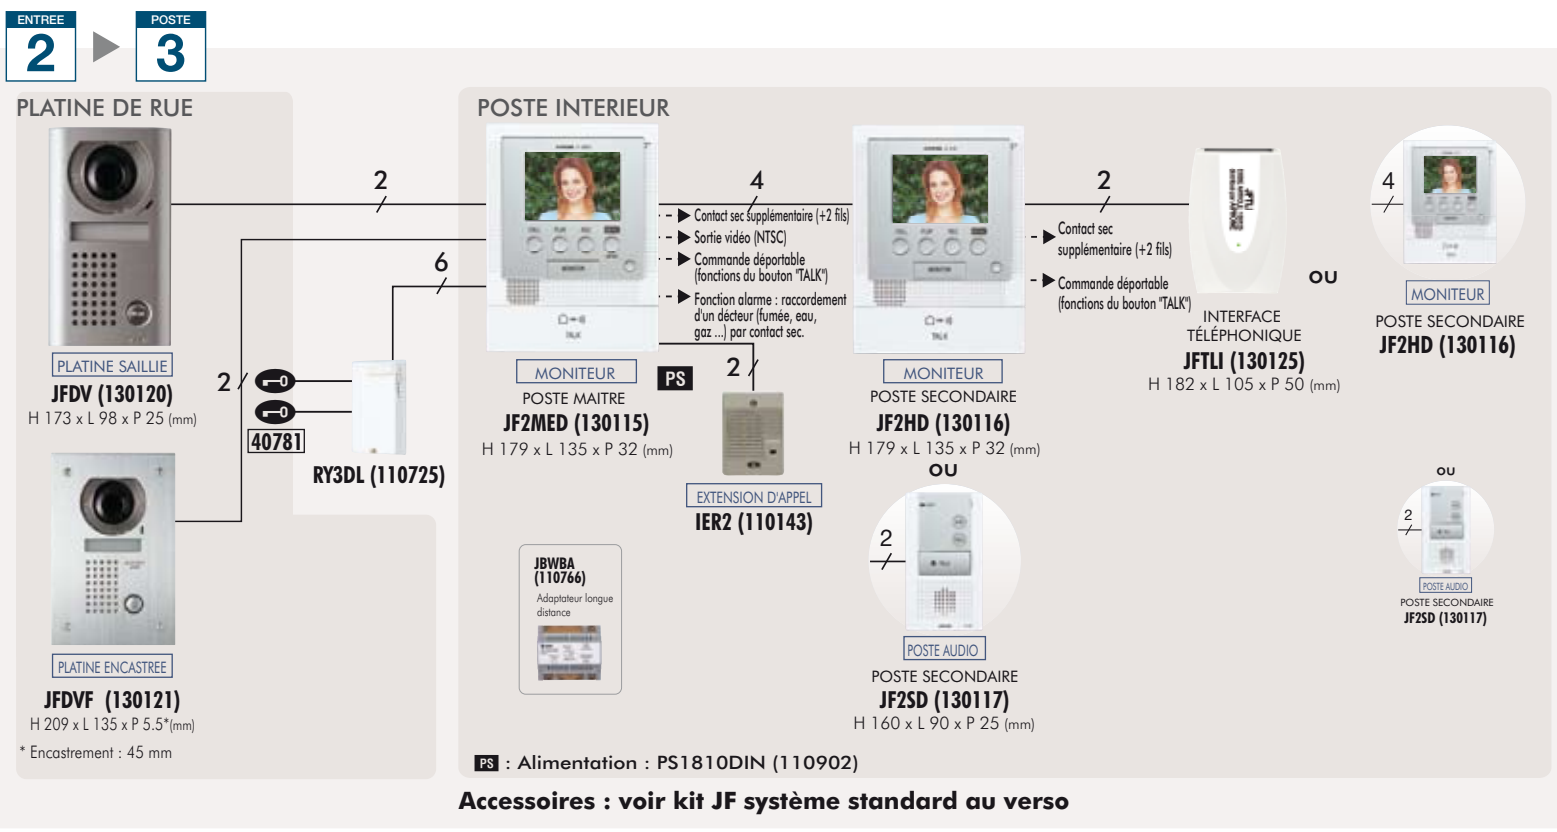

PJMFBL (110771)

Façade blanche pour JFDVF

VMKF (110757)

Visière anti pluie pour JFDVF

Taille réelle

Le système étendu gère jusqu'à 2 entrées et 3 postes intérieurs et intègre les fonctions suivantes :

- mémoire d'images pour enregistrer les appels,
- mémos vocaux pour laisser des messages à usage interne
- messages pré-enregistrés pour la platine de rue

Toutes ces fonctions sont intégrées dans un moniteur de 32 mm d'épaisseur seulement !

- Possibilité d'installer une interface téléphonique

Extra plat : 32 mm

Accessoires : voir kit JF système standard au verso