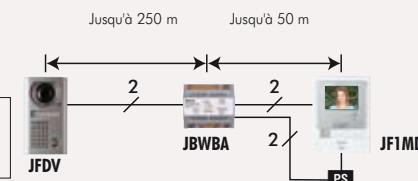

JBWBA (110766)

- Rallonge la distance de câblage de 100 m à 300 m entre la platine de rue et le dernier moniteur vidéo

Emploi d'un câble spécifique pour le JBWBA.
C330M (100291)