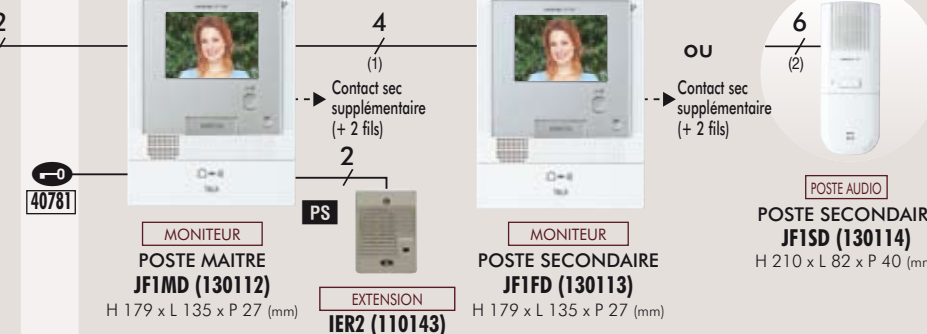

POSTE INTERIEUR

MONITEUR
POSTE MAITRE
JF1MD (130112)
H 179 x L 135 x P 27 (mm)

MONITEUR
POSTE SECONDAIRE
JF1FD (130113)
H 179 x L 135 x P 27 (mm)

POSTE AUDIO

POSTE SECONDAIRE
JF1SD (130114)
H 210 x L 82 x P 40 (mm)

PS : Alimentation : PS1810DIN (110902)

(1) Pas d'intercom sur le système standard.

(2) Pas de 2ème commande d'ouverture sur le poste audio secondaire.

JBWBA (110766)

- Rallonge la distance de câblage de 100 m à 300 m entre la platine de rue et le dernier moniteur vidéo